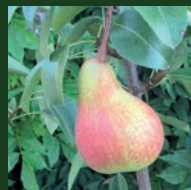

All'interno del parco di Villa Erba, nella zona in affaccio al lago, si trovano i CLAP.

CLAP: scultorei ciottoli di fiume, dall'aspetto lunare e al contempo eleganti e poetici. I bianchi e lisci CLAP, che in friulano significa "sasso di fiume", sono macro ciottoli adatti per sedersi. I CLAP sono una collezione d'arredo per esterni in cemento bianco o grigio che si integra con il paesaggio, e che sono allo stesso tempo elementi decorativi e funzionali.

Realizzazione dell'allestimento in collaborazione con Fruttidoro.com  
vivaio specializzato negli alberi da frutto antichi o dimenticati.

MELOGRANO  
GROSSA DI FAENZA

MELOGRANO  
VERDE DI RUSSI

MELO  
POMO DE OIO

MELO  
MUSETI GIALLI

MELO GUSTAN

NESPOLI DI  
GERMANIA

VITE ANGELA  
ROMAGNOLA

VITE ANGELA  
BOLOGNESE

PERO ASPRON

PERO BELADONA

PERO FERMENTINO