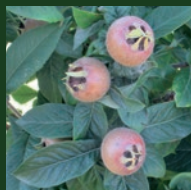

NESPOLI DI
GERMANIA