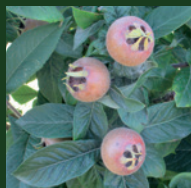

NESPOLI DI
GERMANIA